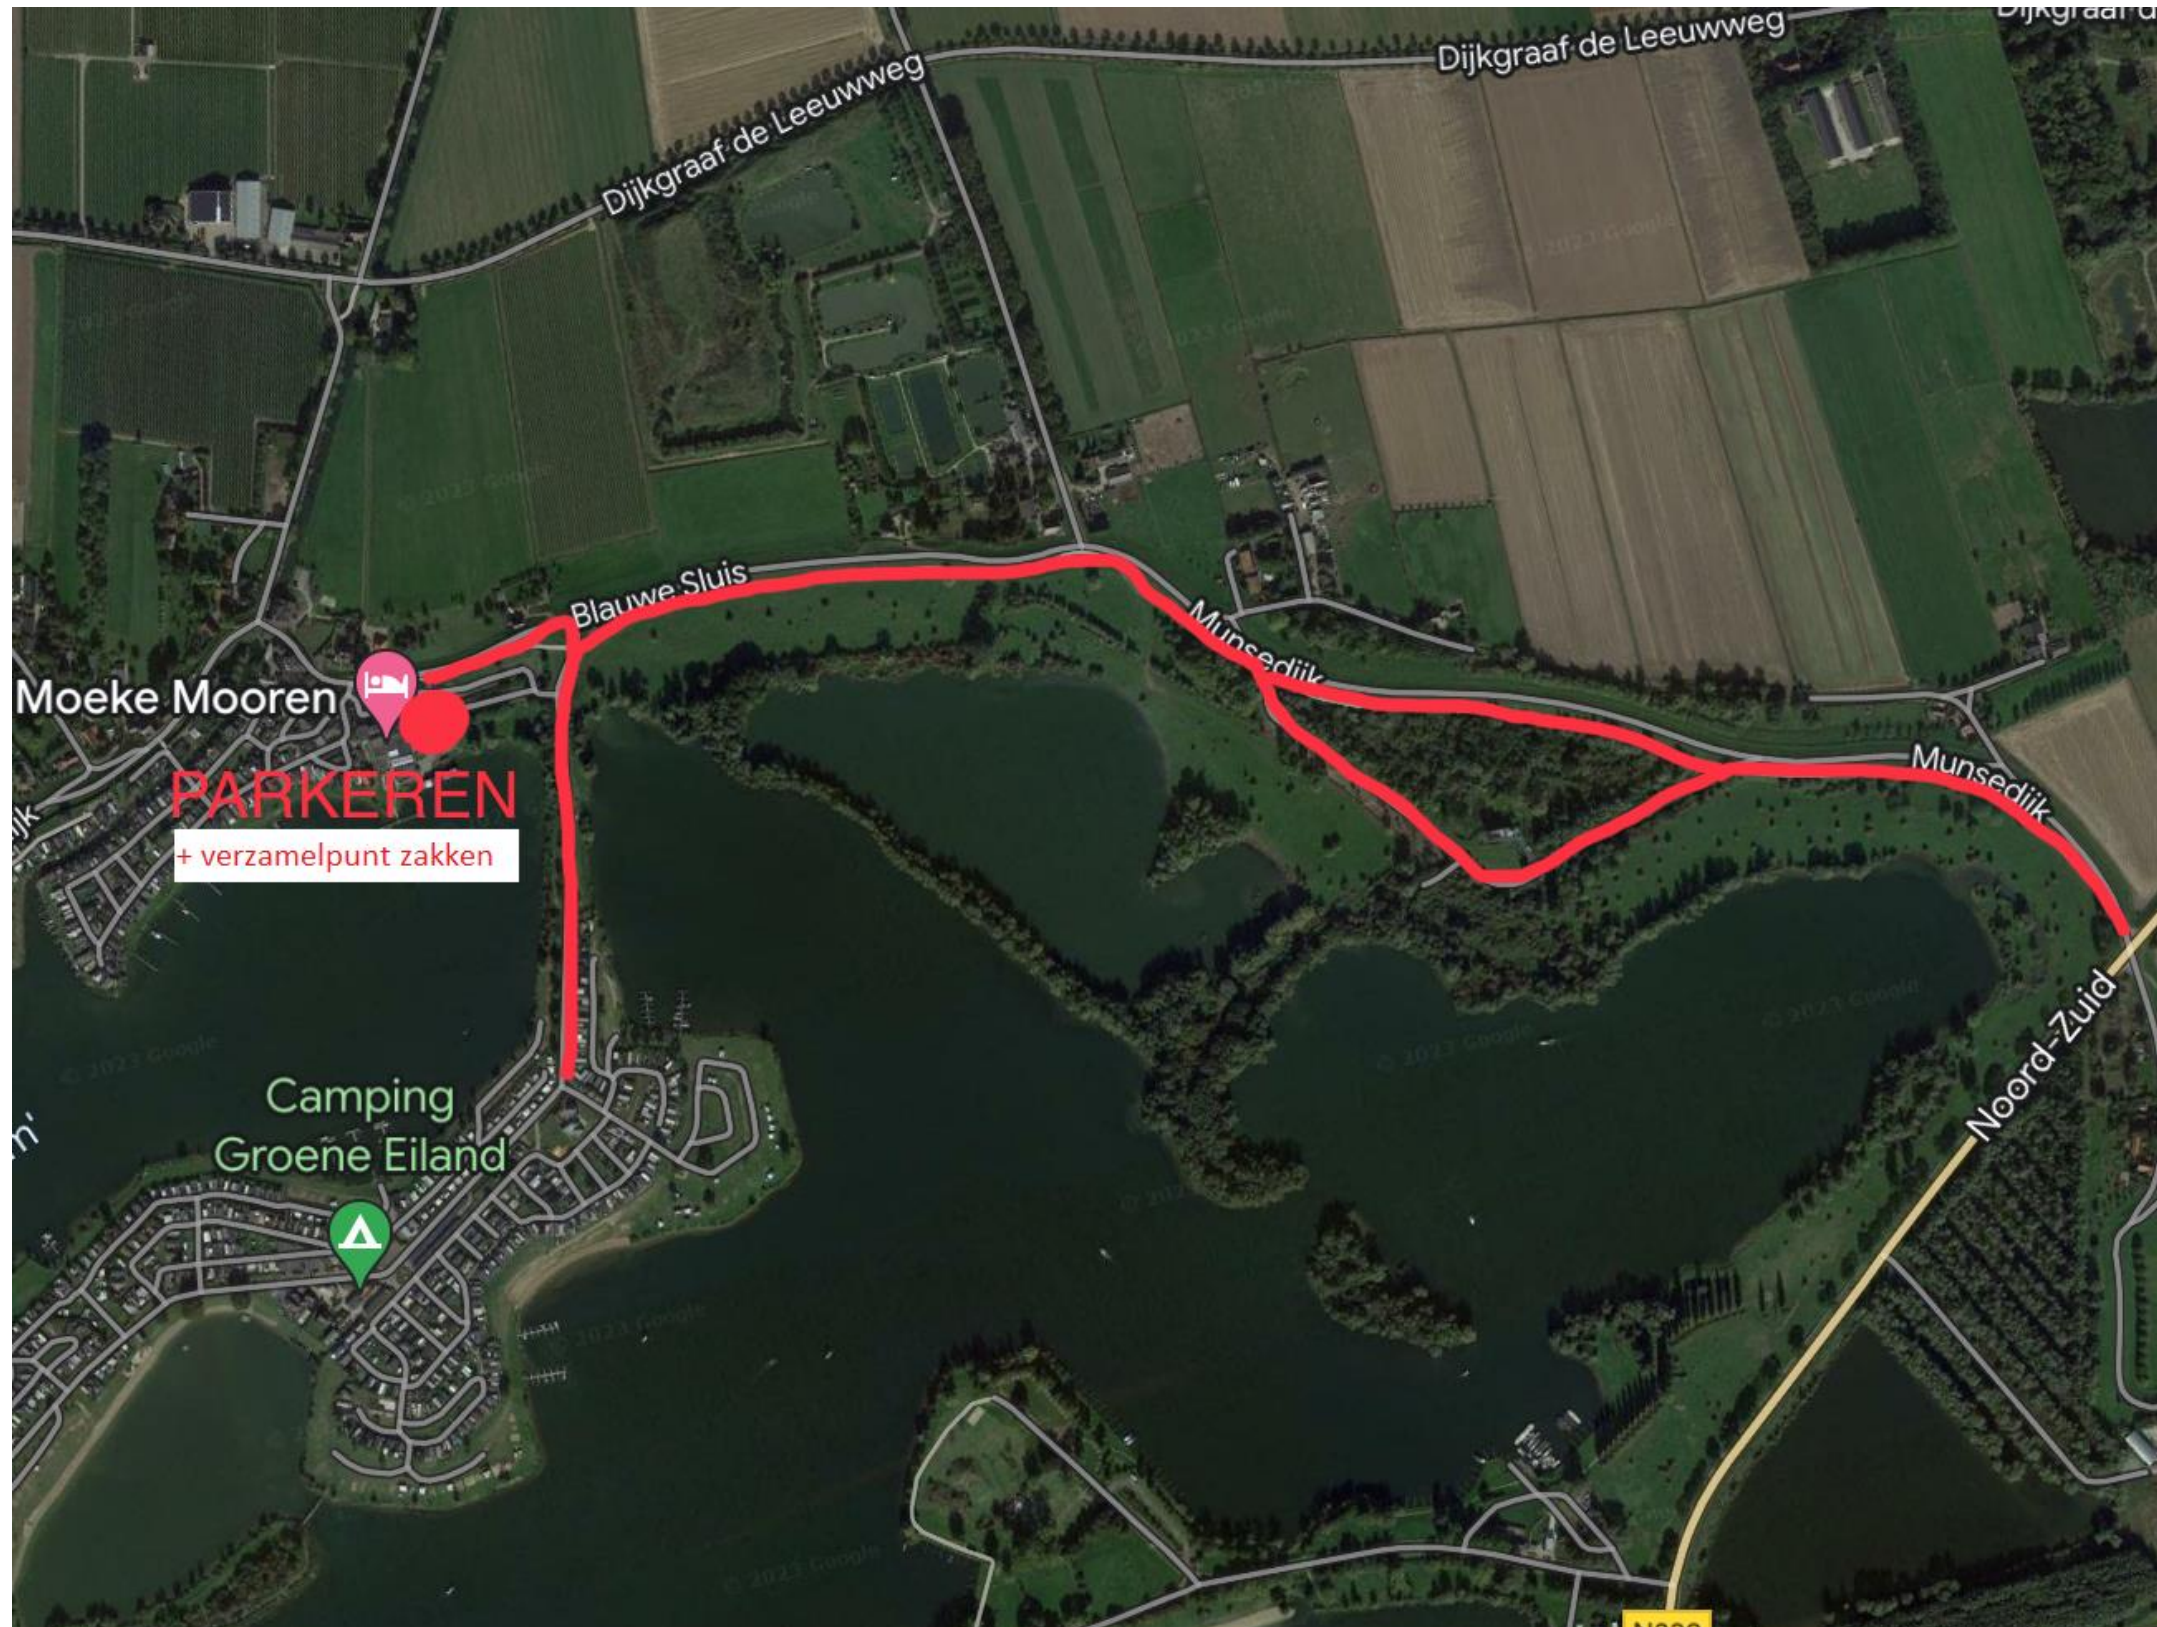

Polderjutters – Appeltern

P locatie: Blauwe Sluis 1B (Moeke Moren)  
Verzamelpunt zakken: P locatie

## Polderjutters – Appeltern

Parkeerplek + verzamelpunt zakken: Blauwe Sluis 1B (Moeke Moren)